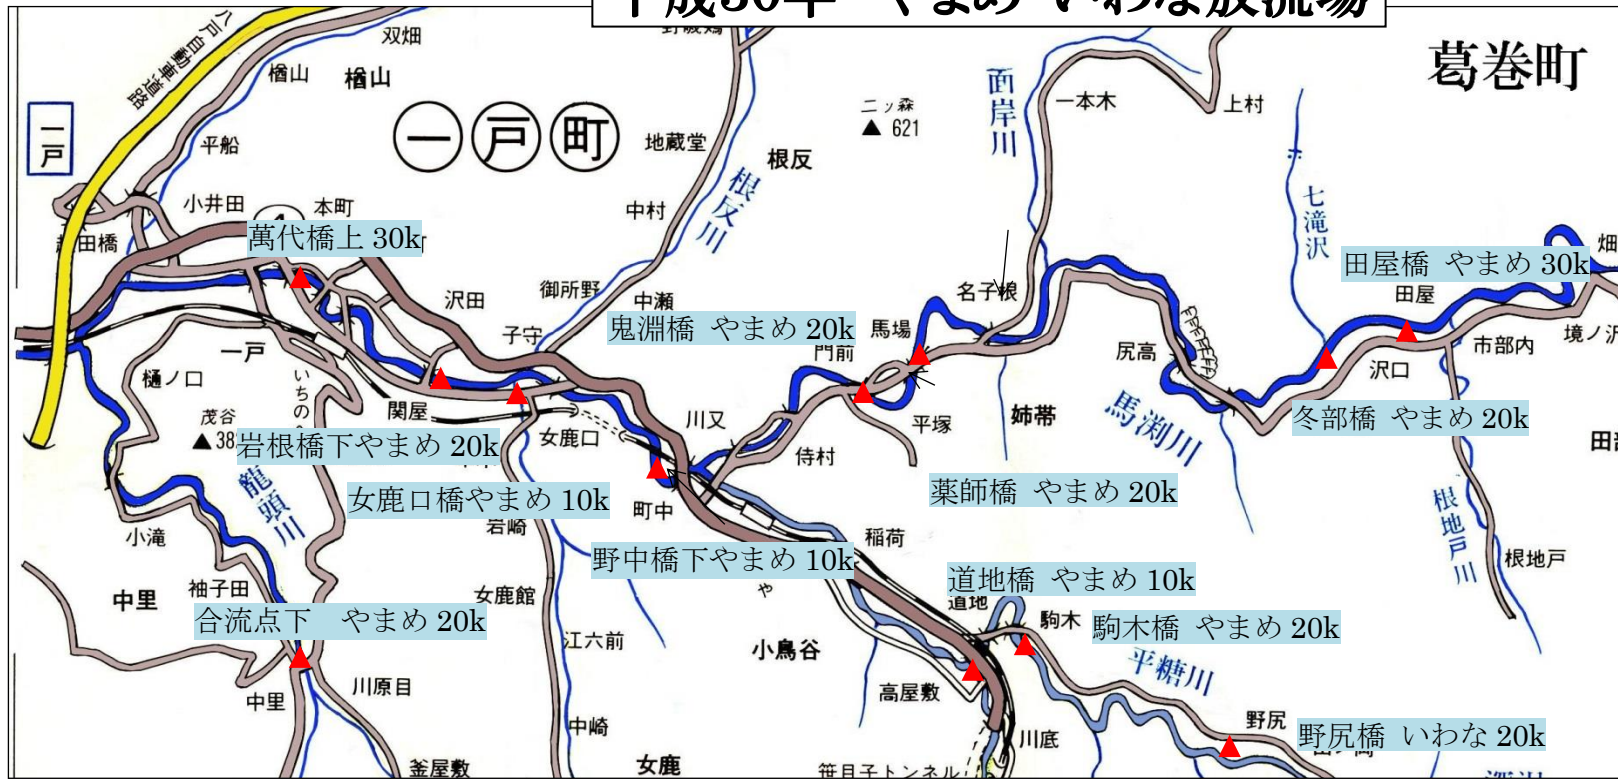

平成30年 やまめ・いわな放流場

放流日・放流量

10月10日、11日

- ① やまめ 400kg/10g
約 40,000尾
- ② いわな 100kg/10g
約 10,000尾
- ①,② 8~10cm

遊漁料

年券 5,000円
日券 600円
現場監視員
1,100円

- ▲ 西里橋 いわな 10k
- ▲ 泉田向 いわな 10k
- ▲ 垂柳橋 やまめ 30k
- ▲ 馬淵橋 やまめ 20k
- ▲