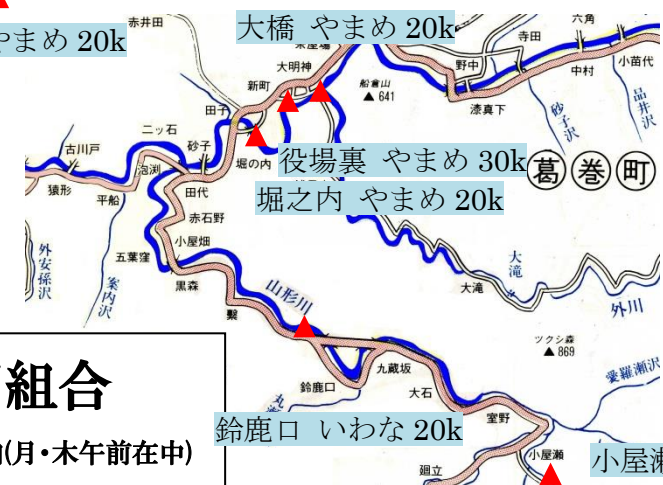

平成30年 やまめ・いわな放流場

放流日・放流量

10月10日、11日

- ① やまめ 400kg/10g
  約 40,000尾
- ② いわな 100kg/10g
  約 10,000尾
- ①,② 8~10cm

遊漁料

年券 5,000円
日券 600円
現場監視員
1,100円

- ▲ 西里橋 いわな 10k
- ▲ 泉田向 いわな 10k
- ▲ 垂柳橋 やまめ 30k
- ▲ 馬淵橋 やまめ 20k
- ▲

笹目子 やまめ 20k

上馬淵川漁業協同組合

※ 0195-33-2111(276) 一戸町役場内(月・木午前在中)
※ 菜魚湖わかさぎ HP
<http://www.nanako-wakasagi.com/>