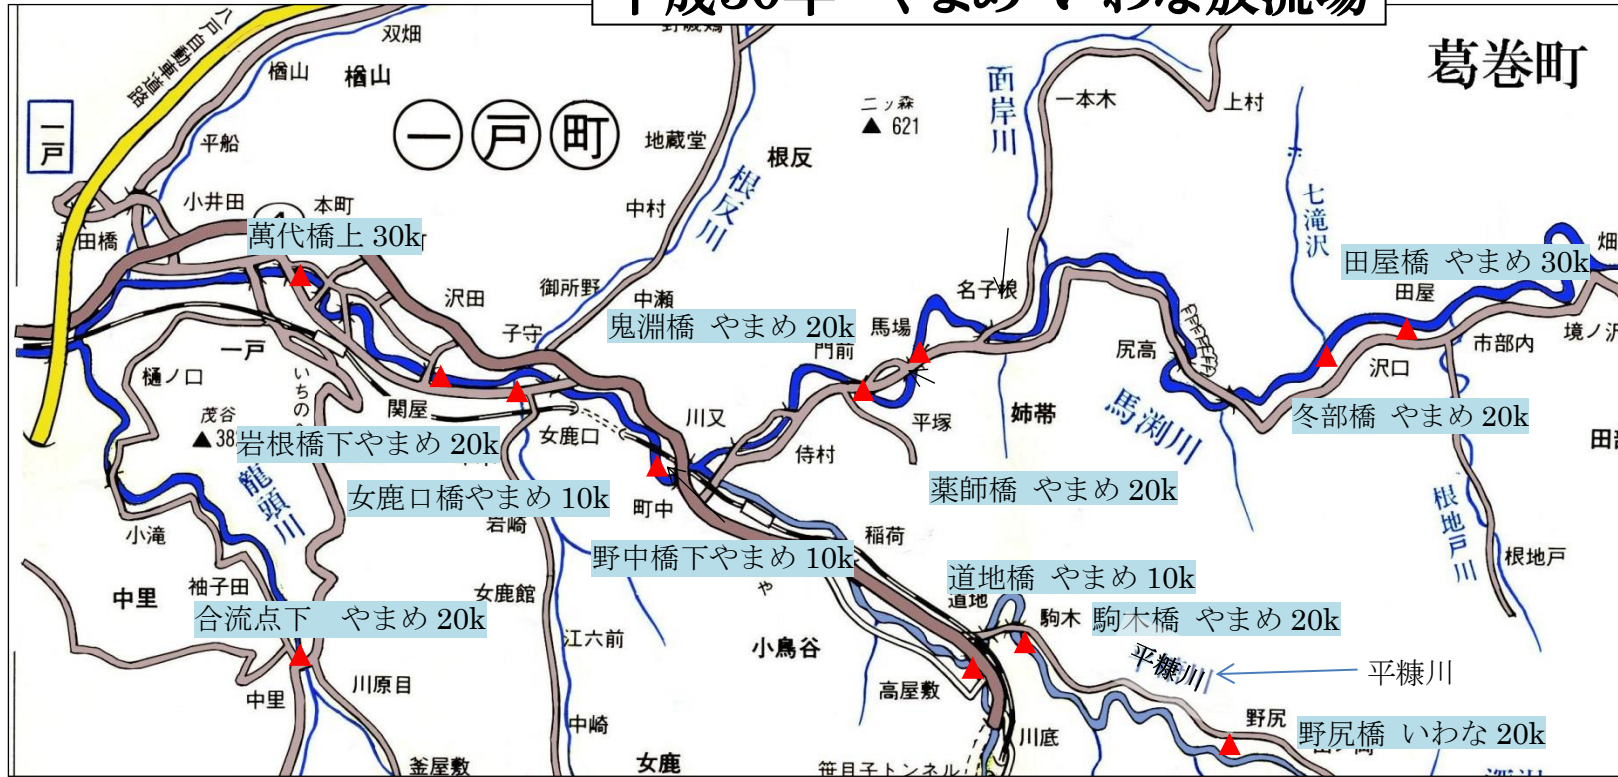

平成30年 やまめ・いわな放流場

葛巻町

放流日・放流量

10月10日、11日

- ① やまめ 400kg/10g
約 40,000尾
- ② いwana 100kg/10g
約 10,000尾
- ①, ② 8~10cm

遊漁料

年券 5,000円
日券 600円
現場監視員
1,100円

- ▲ 西里橋 いwana 10k
- ▲ 泉田向 いwana 10k
- ▲ 垂柳橋 やまめ 30k
- ▲ 馬淵橋 やまめ 20k
- ▲ 25箇所

鳥海地区永田商店向 いwana 20k

笹目子 やまめ 20k

八木沢橋 やまめ 20k

大橋 やまめ 20k

役場裏 やまめ 30k

堀之内 やまめ 20k

鈴鹿口 いwana 20k

小屋瀬 いwana 20k