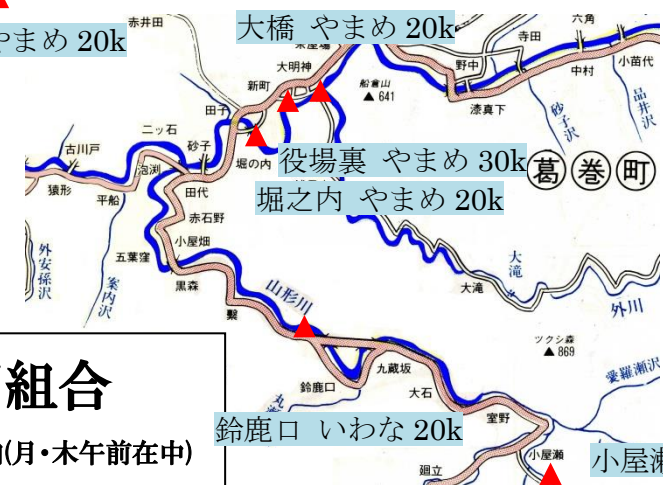

平成30年 やまめ・いわな放流場

葛巻町

放流日・放流量

10月10日、11日

- ① やまめ 400kg/10g
約 40,000尾
- ② いwana 100kg/10g
約 10,000尾
- ①, ② 8~10cm

遊漁料

年券 5,000円
日券 600円
現場監視員
1,100円

- ▲ 西里橋 いwana 10k
- ▲ 泉田向 いwana 10k
- ▲ 垂柳橋 やまめ 30k
- ▲ 馬淵橋 やまめ 20k
- ▲ 25箇所

鳥海地区永田商店向 いwana 20k

笹目子 やまめ 20k

八木沢橋 やまめ 20k

大橋 やまめ 20k

役場裏 やまめ 30k

堀之内 やまめ 20k

鈴鹿口 いwana 20k

小屋瀬 いwana 20k